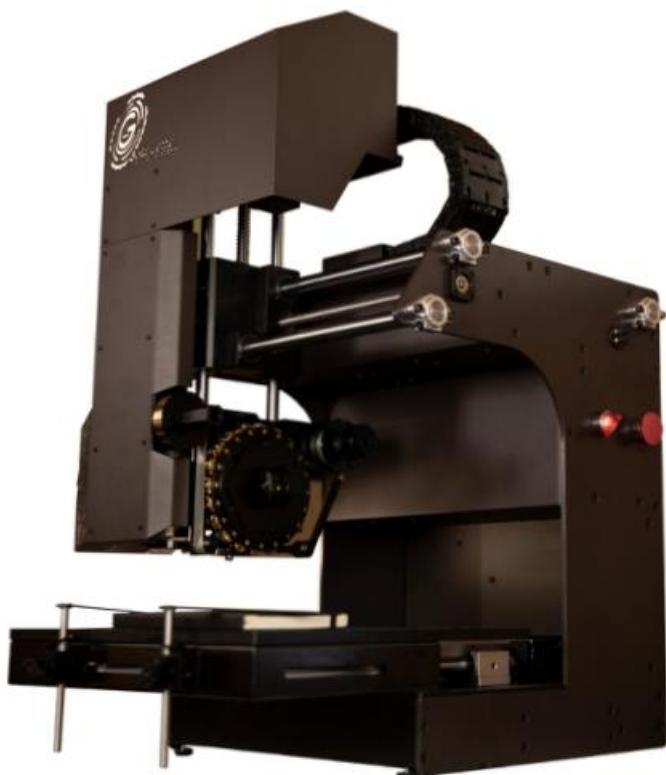

STAMPANTE A CALDO GOLD LETTER

Stampante automatica a caldo con caratteri mobili

Caratteristiche tecniche	GOLD LETTER
Spessore massimo materiale	circa 10 cm
Dimensione massima oggetto	40 x 40 cm
Velocità di stampa	60 lettere / minuto
Area di stampa	18 cm x 25 cm
Alimentazione	110-240 V monofase
Potenza	600 W
Dimensione	42 x 42 cm
Peso	80 Kg

GOLD LETTER è una macchina computerizzata per la stampa a caratteri mobili che fornisce una vera e propria incisione del materiale con o senza lamina, consentendo sofisticate personalizzazioni su un'ampia varietà di materiali e prodotti finiti.

La macchina è compatibile con un'ampia gamma di materiali, tra cui PU, vera pelle, carta, legno, tessuto, velluto e tutto ciò che può essere inciso. Inoltre, è adatta per la personalizzazione su un'ampia gamma di prodotti finiti, come libri, quaderni, album, borse, portafogli, custodie e altro ancora.

GOLD LETTER stampa automaticamente utilizzando una ruota di caratteri progettata con un sistema brevettato. A seconda dei font può contenere 60, 70, 120 o 140 caratteri nei limiti delle capacità geometriche del sistema planetario. Il numero di caratteri dipende dalla forma e dalle dimensioni dei caratteri selezionati. Le ruote sono facilmente intercambiabili.